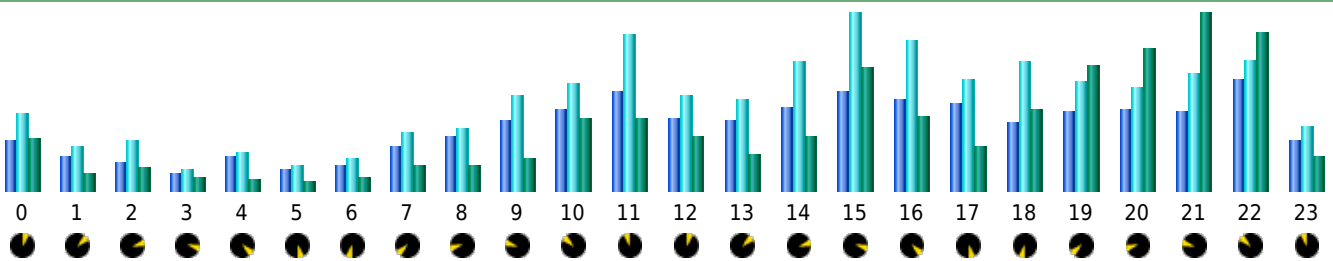

Statistics of visits of the VIVC - November 2014

Days of week

Day	Pages	Hits	Bandwidth
Mon	4,195	5,093	122.69 MB
Tue	4,007	5,355	188.64 MB
Wed	4,734	8,601	297.51 MB
Thu	4,118	5,456	111.48 MB
Fri	3,038	4,050	204.55 MB
Sat	2,156	2,895	108.10 MB
Sun	3,761	5,435	214.36 MB

Hours

Hours	Pages	Hits	Bandwidth	Hours	Pages	Hits	Bandwidth
00	3,568	5,610	186.28 MB	12	5,208	6,868	198.79 MB
01	2,453	3,132	59.88 MB	13	4,979	6,527	132.48 MB
02	2,110	3,541	80.93 MB	14	5,995	9,306	197.46 MB
03	1,226	1,523	46.29 MB	15	7,093	12,703	442.20 MB
04	2,434	2,760	42.67 MB	16	6,568	10,755	267.84 MB
05	1,448	1,706	33.89 MB	17	6,241	8,043	162.62 MB
06	1,701	2,277	48.42 MB	18	4,933	9,218	293.15 MB
07	3,141	4,151	86.80 MB	19	5,779	7,788	452.76 MB
08	3,856	4,435	85.72 MB	20	5,895	7,362	513.93 MB
09	5,040	6,863	119.40 MB	21	5,667	8,468	640.87 MB
10	5,858	7,758	260.79 MB	22	8,036	9,369	574.09 MB
11	7,105	11,167	261.40 MB	23	3,634	4,551	123.09 MB