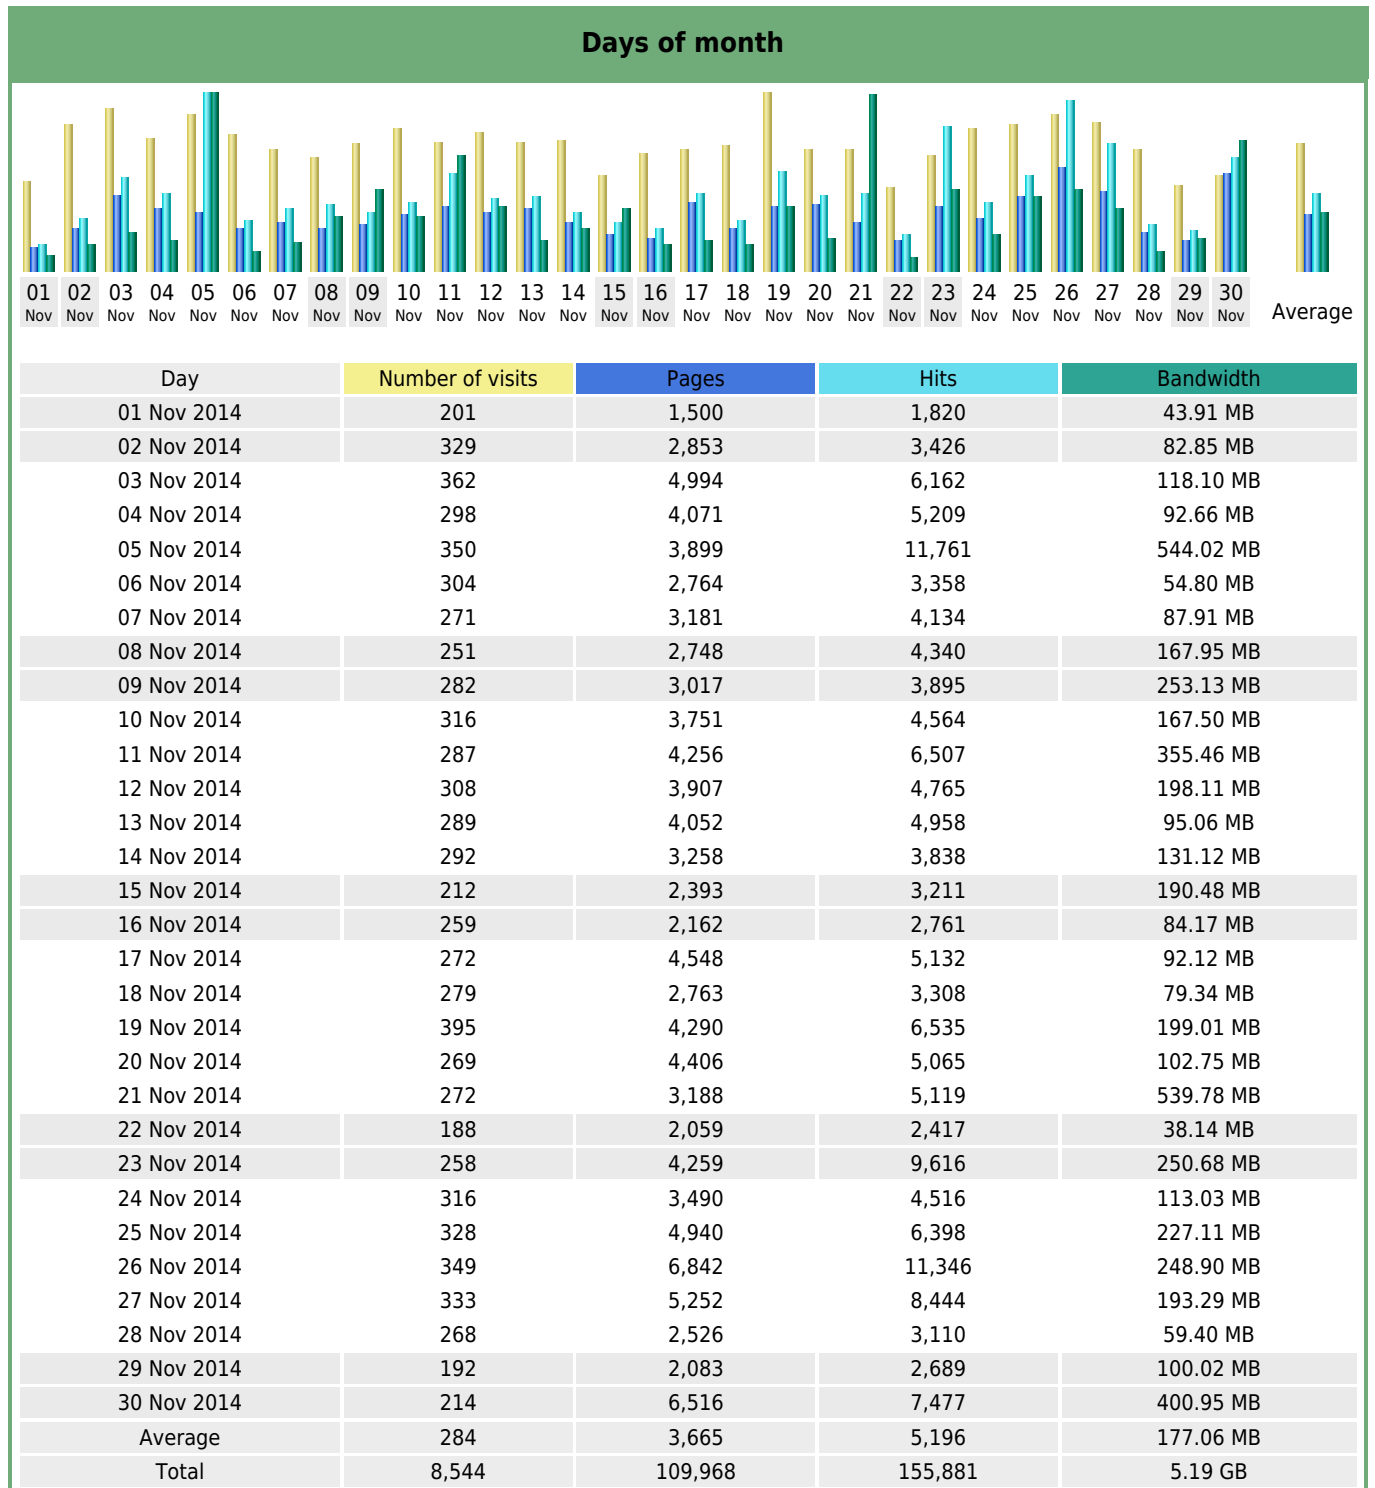

Statistics of visits of the VIVC - November 2014

Days of week

Day	Pages	Hits	Bandwidth
Mon	4,195	5,093	122.69 MB
Tue	4,007	5,355	188.64 MB
Wed	4,734	8,601	297.51 MB
Thu	4,118	5,456	111.48 MB
Fri	3,038	4,050	204.55 MB
Sat	2,156	2,895	108.10 MB
Sun	3,761	5,435	214.36 MB

Hours

Hours	Pages	Hits	Bandwidth	Hours	Pages	Hits	Bandwidth
00	3,568	5,610	186.28 MB	12	5,208	6,868	198.79 MB
01	2,453	3,132	59.88 MB	13	4,979	6,527	132.48 MB
02	2,110	3,541	80.93 MB	14	5,995	9,306	197.46 MB
03	1,226	1,523	46.29 MB	15	7,093	12,703	442.20 MB
04	2,434	2,760	42.67 MB	16	6,568	10,755	267.84 MB
05	1,448	1,706	33.89 MB	17	6,241	8,043	162.62 MB
06	1,701	2,277	48.42 MB	18	4,933	9,218	293.15 MB
07	3,141	4,151	86.80 MB	19	5,779	7,788	452.76 MB
08	3,856	4,435	85.72 MB	20	5,895	7,362	513.93 MB
09	5,040	6,863	119.40 MB	21	5,667	8,468	640.87 MB
10	5,858	7,758	260.79 MB	22	8,036	9,369	574.09 MB
11	7,105	11,167	261.40 MB	23	3,634	4,551	123.09 MB