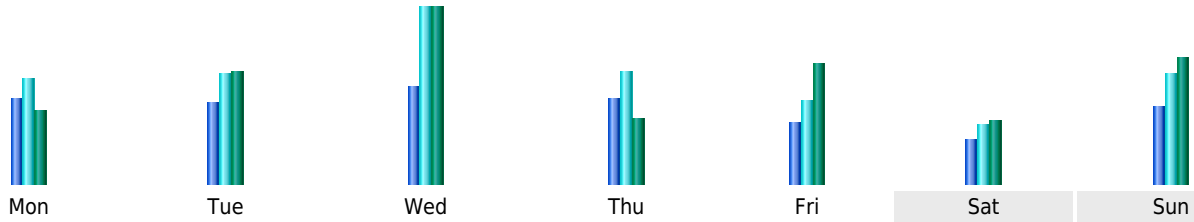

Statistics of visits of the VIVC - November 2014

Days of week

Day	Pages	Hits	Bandwidth
Mon	4,195	5,093	122.69 MB
Tue	4,007	5,355	188.64 MB
Wed	4,734	8,601	297.51 MB
Thu	4,118	5,456	111.48 MB
Fri	3,038	4,050	204.55 MB
Sat	2,156	2,895	108.10 MB
Sun	3,761	5,435	214.36 MB

Hours

Hours	Pages	Hits	Bandwidth	Hours	Pages	Hits	Bandwidth
00	3,568	5,610	186.28 MB	12	5,208	6,868	198.79 MB
01	2,453	3,132	59.88 MB	13	4,979	6,527	132.48 MB
02	2,110	3,541	80.93 MB	14	5,995	9,306	197.46 MB
03	1,226	1,523	46.29 MB	15	7,093	12,703	442.20 MB
04	2,434	2,760	42.67 MB	16	6,568	10,755	267.84 MB
05	1,448	1,706	33.89 MB	17	6,241	8,043	162.62 MB
06	1,701	2,277	48.42 MB	18	4,933	9,218	293.15 MB
07	3,141	4,151	86.80 MB	19	5,779	7,788	452.76 MB
08	3,856	4,435	85.72 MB	20	5,895	7,362	513.93 MB
09	5,040	6,863	119.40 MB	21	5,667	8,468	640.87 MB
10	5,858	7,758	260.79 MB	22	8,036	9,369	574.09 MB
11	7,105	11,167	261.40 MB	23	3,634	4,551	123.09 MB